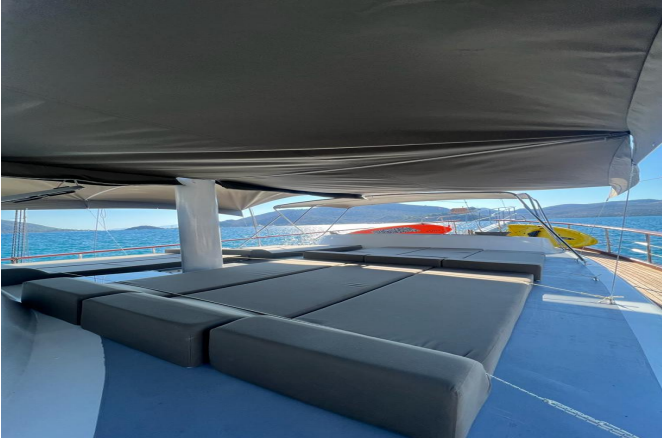

ROTA- Fotoğrafları