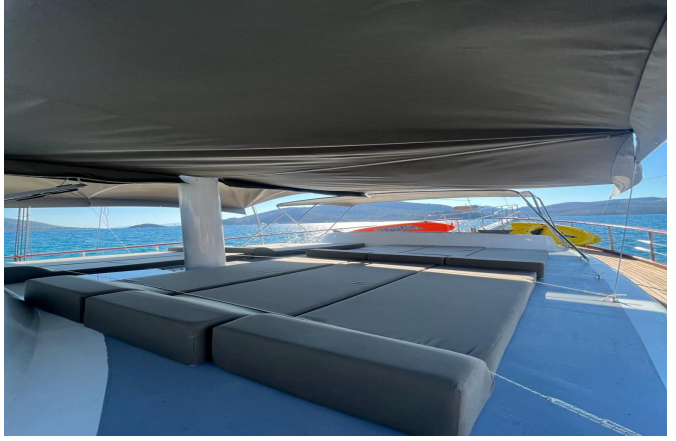

ROTA-117 Fotoğrafları