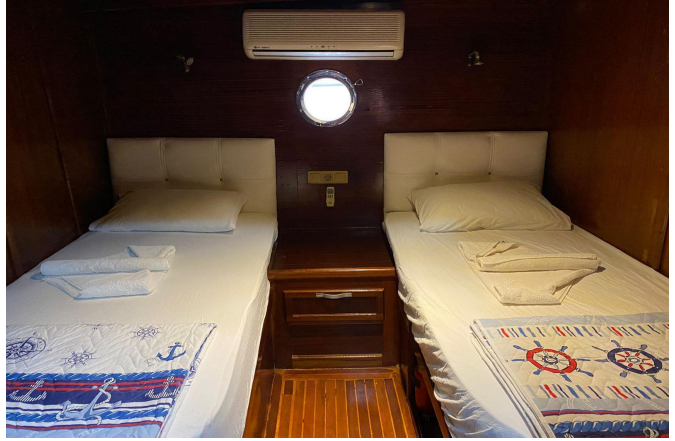

ROTA-114 Fotoğrafları