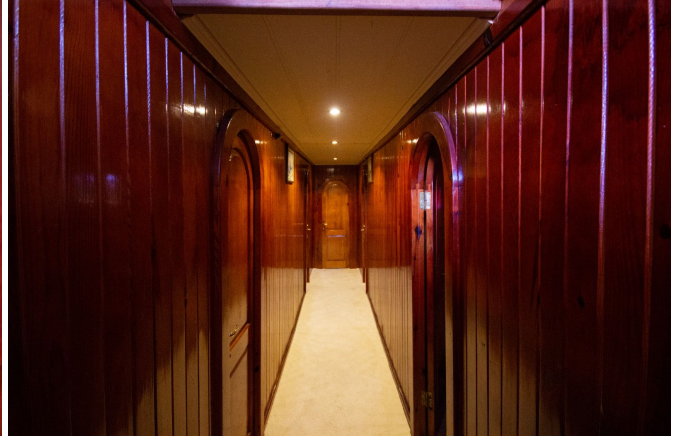

ROTA-99 Fotoğrafları