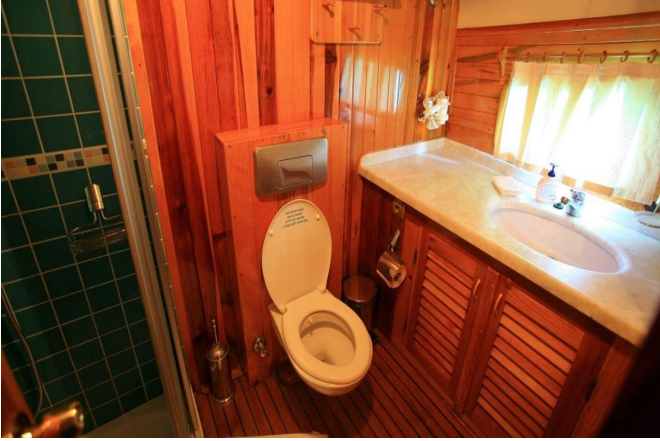

ROTA-97 Fotoğrafları