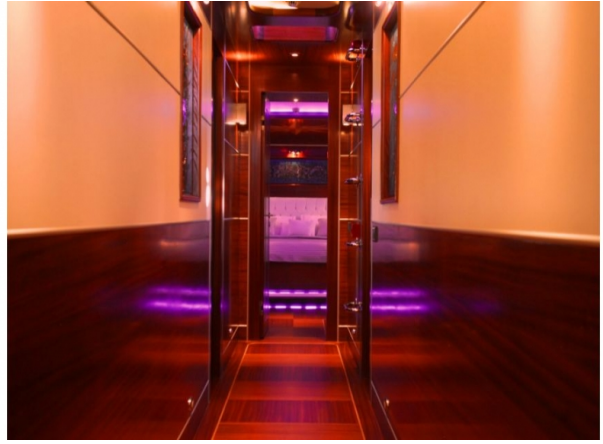

ROTA-95 Fotoğrafları