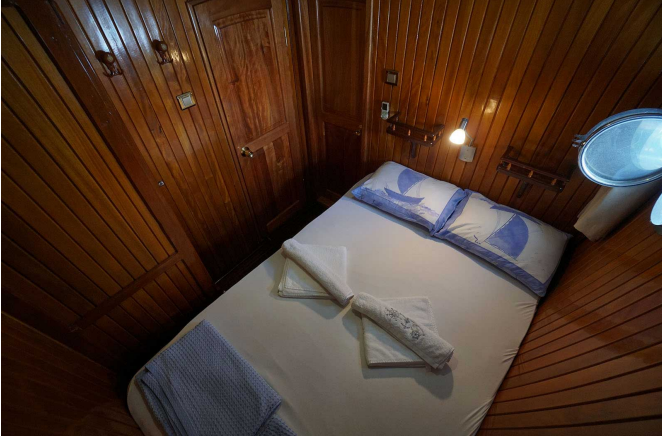

ROTA-93 Fotoğrafları