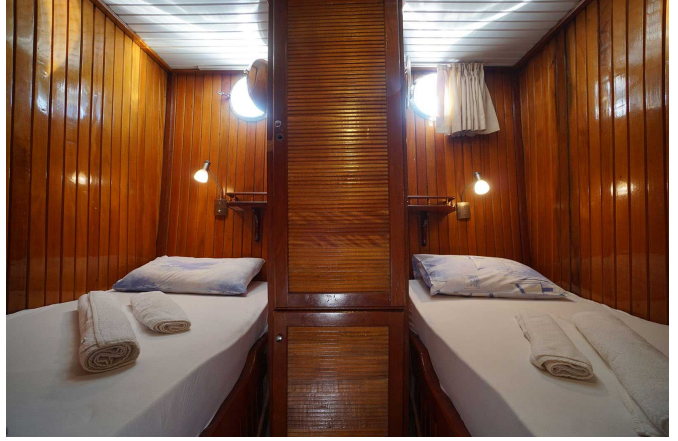

ROTA-93 Fotoğrafları