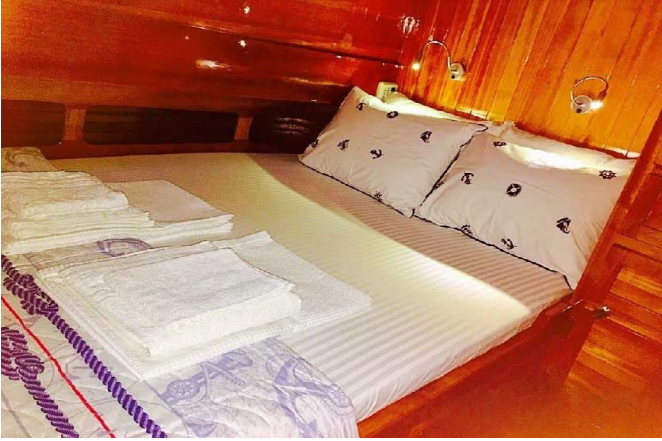

ROTA-83 Fotoğrafları