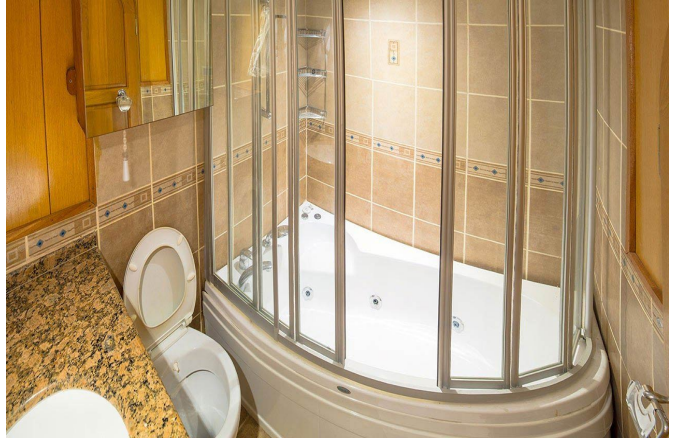

ROTA-78 Fotoğrafları