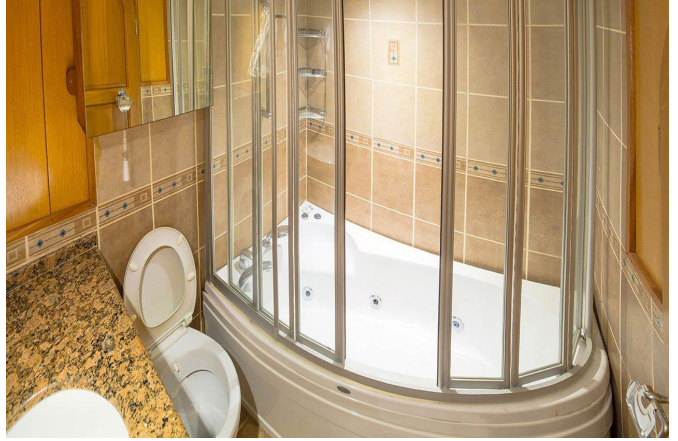

ROTA-78 Fotoğrafları