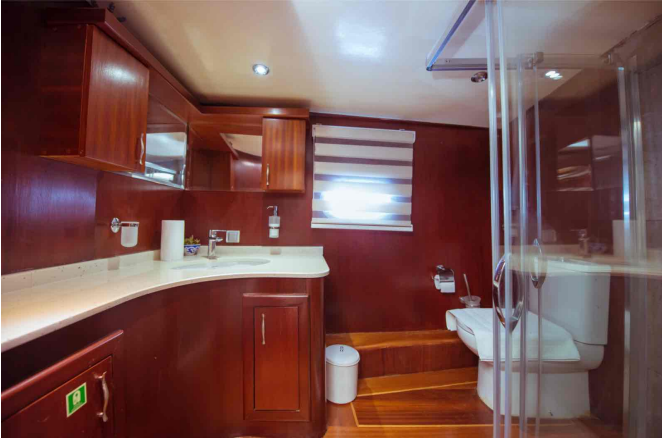

ROTA-73 Fotoğrafları