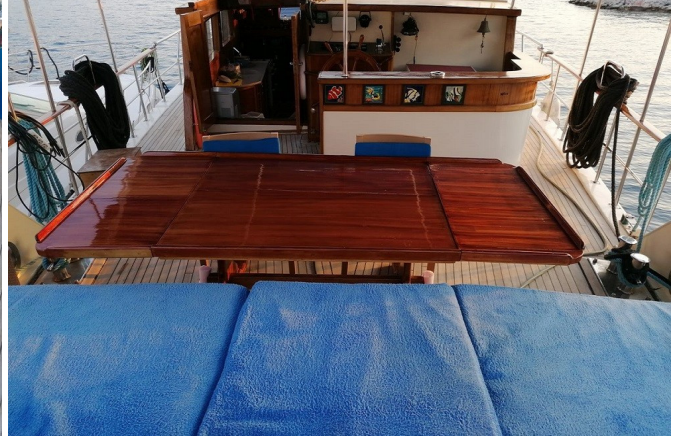

ROTA-67 Fotoğrafları