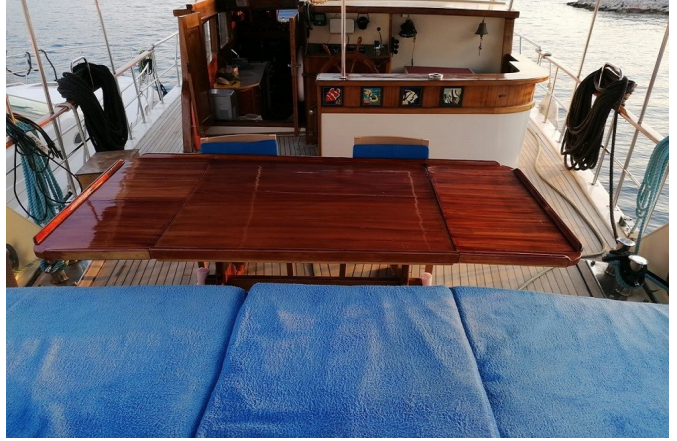

ROTA-67 Fotoğrafları