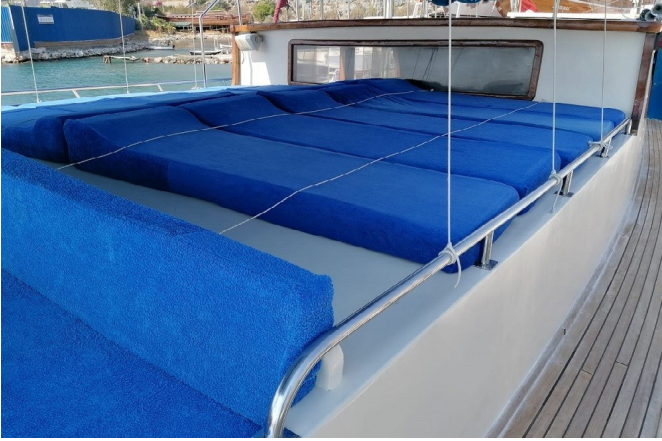

ROTA-67 Fotoğrafları