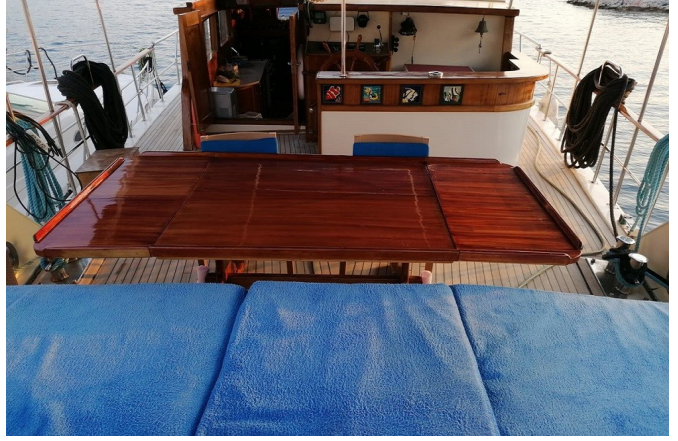

ROTA-67 Fotoğrafları