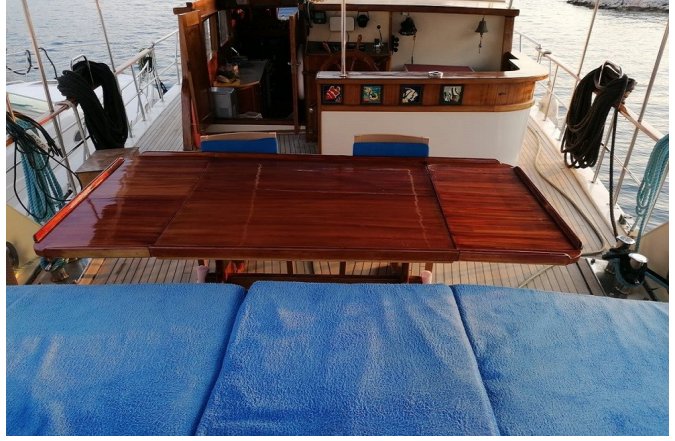

ROTA-67 Fotoğrafları