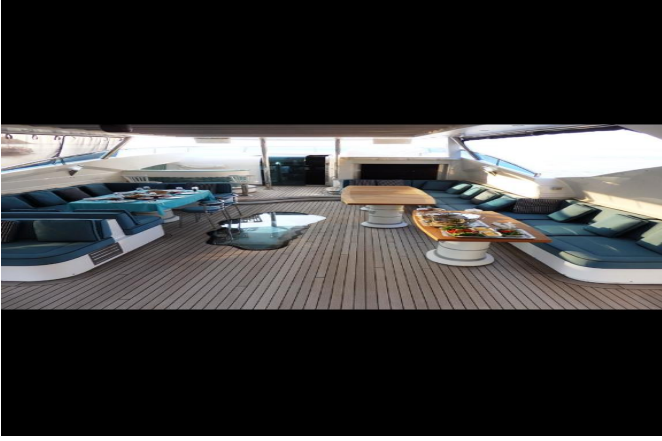

ROTA-65 Fotoğrafları