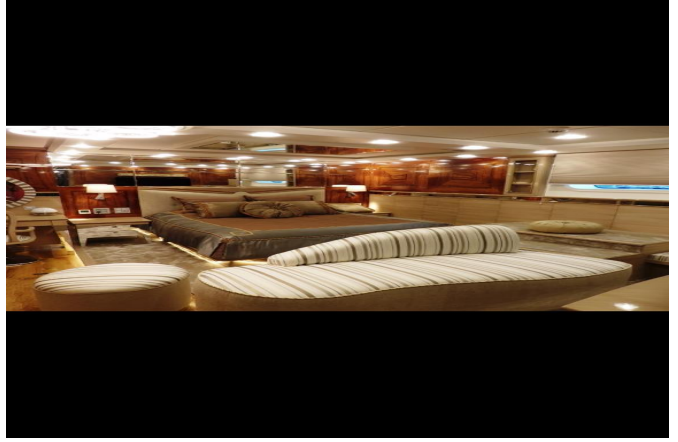

ROTA-65 Fotoğrafları