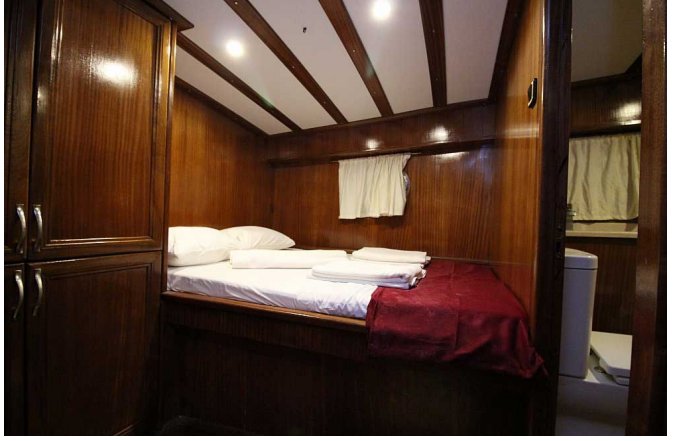

ROTA-63 Fotoğrafları