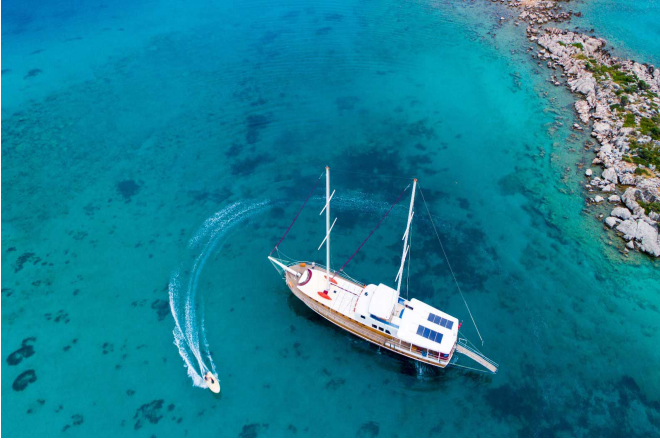

ROTA-44 Fotoğrafları