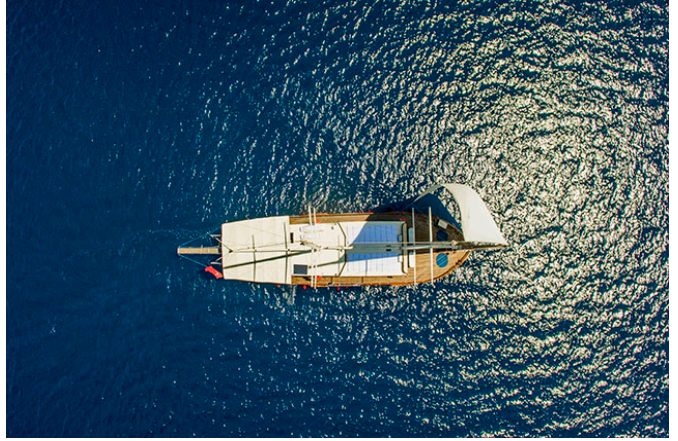

ROTA-42 Fotoğrafları