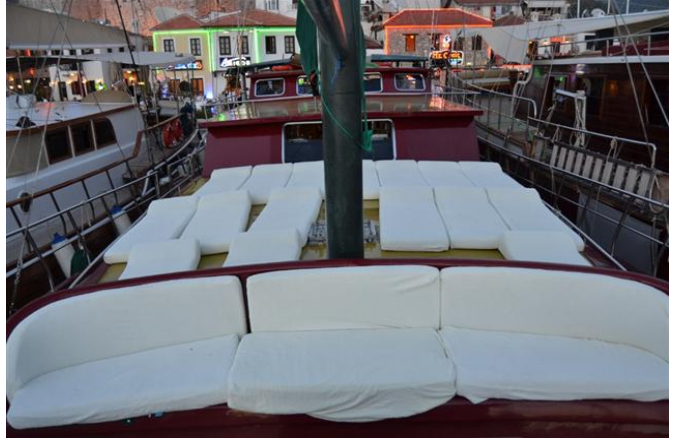

ROTA-41 Fotoğrafları