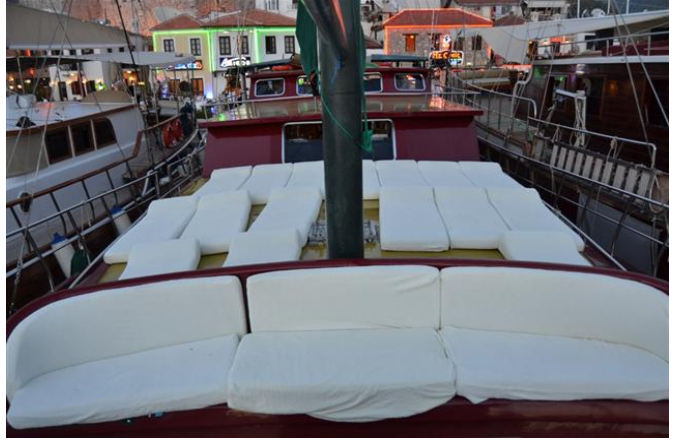

ROTA-41 Fotoğrafları