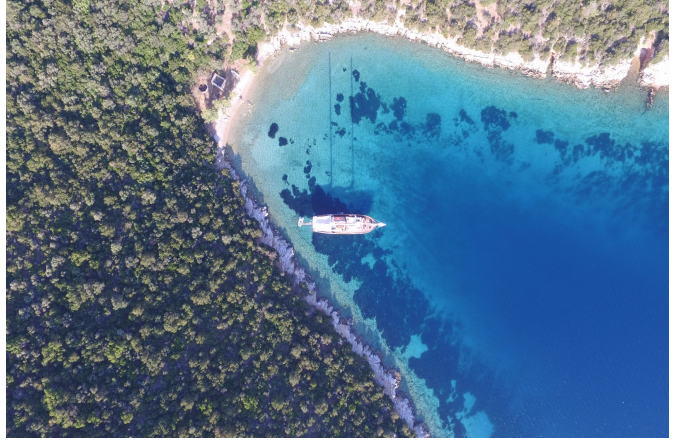

ROTA-10 Fotoğrafları