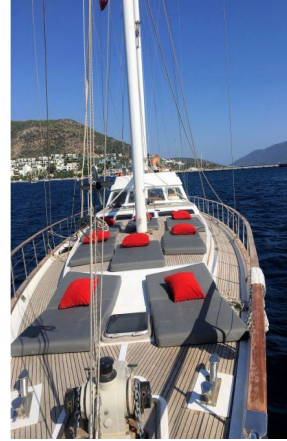

ROTA-8 Fotoğrafları