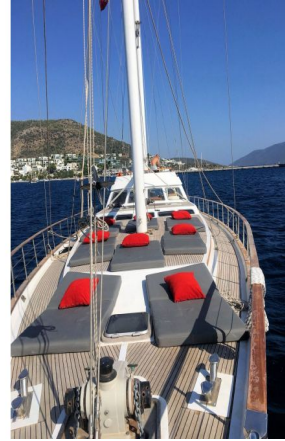

## ROTA-8 Tekne Detayları

Limanı	: Fethiye
Gövde Tipi	: Wooden
Tekne Tipi	: Gulet
Standart	: Deluxe
Yapım Yılı	: 2017
Uzunluğu	: 28 m.
Geniřlięi	: 7 m.
Klima	: Salonda ve Kabinlerde

## ROTA-8 Fotoğrafları