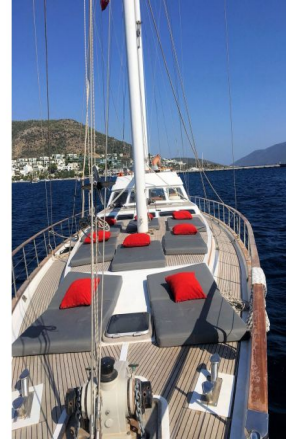

ROTA-8 Fotoğrafları