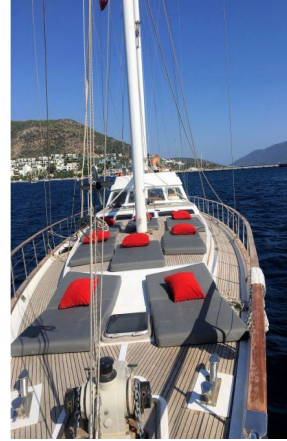

## ROTA-8 Tekne Detayları

<b>Limanı</b>	: Fethiye
<b>Gövde Tipi</b>	: Wooden
<b>Tekne Tipi</b>	: Gulet
<b>Standart</b>	: Deluxe
<b>Yapım Yılı</b>	: 2017
<b>Uzunluğu</b>	: 28 m.
<b>Geniřlięi</b>	: 7 m.
<b>Klima</b>	: Salonda ve Kabinlerde

## ROTA-8 Fotoğrafları