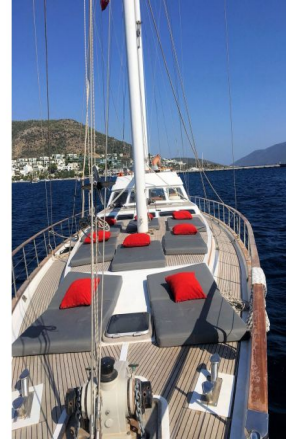

## ROTA-8 Tekne Detayları

Limanı	: Fethiye
Gövde Tipi	: Wooden
Tekne Tipi	: Gulet
Standart	: Deluxe
Yapım Yılı	: 2017
Uzunluğu	: 28 m.
Geniřlięi	: 7 m.
Klima	: Salonda ve Kabinlerde

## ROTA-8 Fotoğrafları