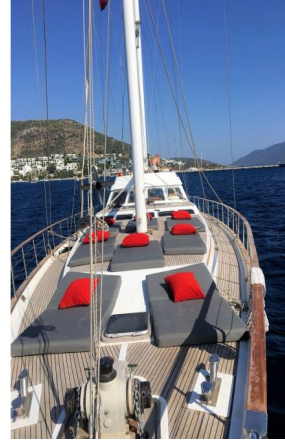

## ROTA-8 Tekne Detayları

<b>Limanı</b>	: Fethiye
<b>Gövde Tipi</b>	: Wooden
<b>Tekne Tipi</b>	: Gulet
<b>Standart</b>	: Deluxe
<b>Yapım Yılı</b>	: 2017
<b>Uzunluğu</b>	: 28 m.
<b>Geniřlięi</b>	: 7 m.
<b>Klima</b>	: Salonda ve Kabinlerde

## ROTA-8 Fotoğrafları