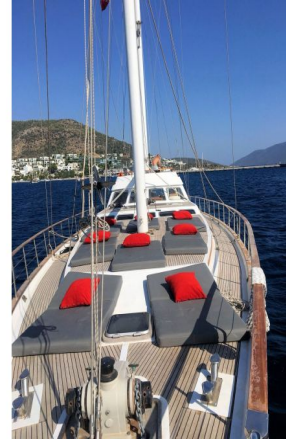

## ROTA-8 Tekne Detayları

<b>Limanı</b>	: Fethiye
<b>Gövde Tipi</b>	: Wooden
<b>Tekne Tipi</b>	: Gulet
<b>Standart</b>	: Deluxe
<b>Yapım Yılı</b>	: 2017
<b>Uzunluğu</b>	: 28 m.
<b>Geniřlięi</b>	: 7 m.
<b>Klima</b>	: Salonda ve Kabinlerde

## ROTA-8 Fotoğrafları