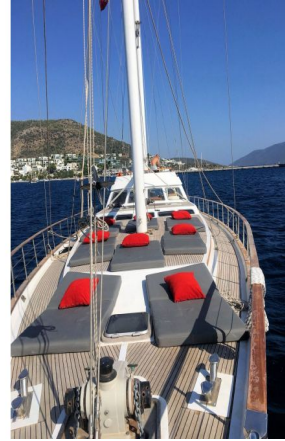

ROTA-8 Fotoğrafları