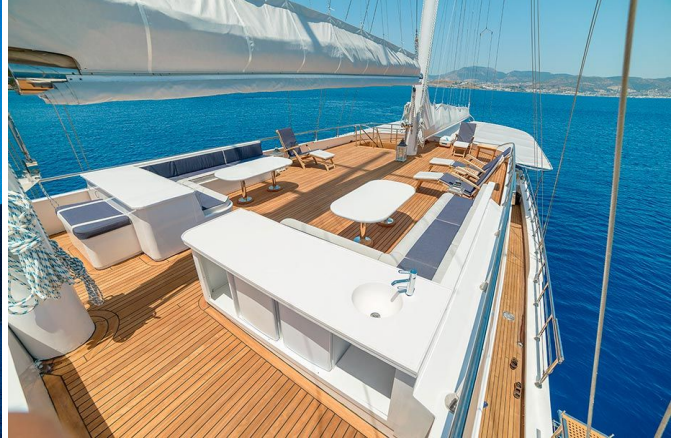

ROTA-5 Fotoğrafları