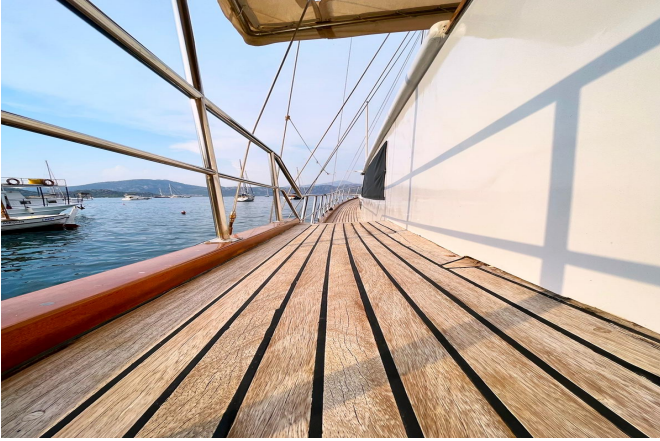

ROTA-4 Fotoğrafları