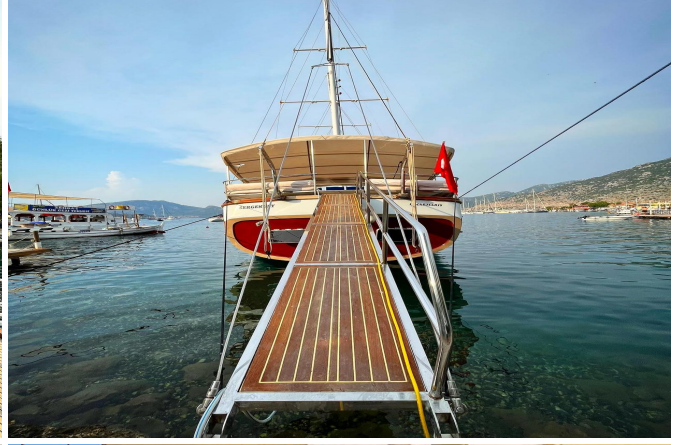

ROTA-4 Fotoğrafları