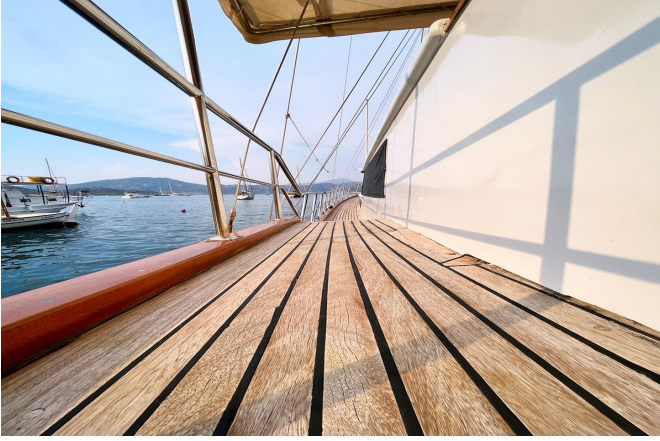

ROTA-4 Fotoğrafları