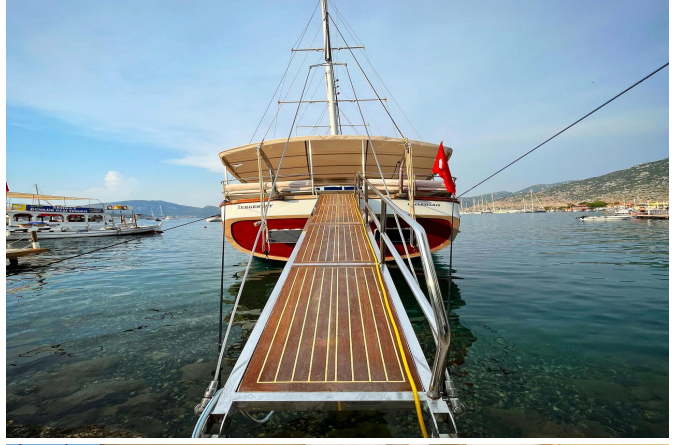

ROTA-4 Fotoğrafları