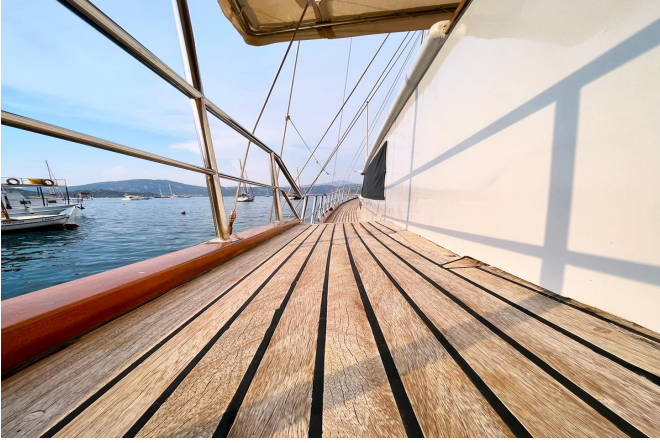

ROTA-4 Fotoğrafları