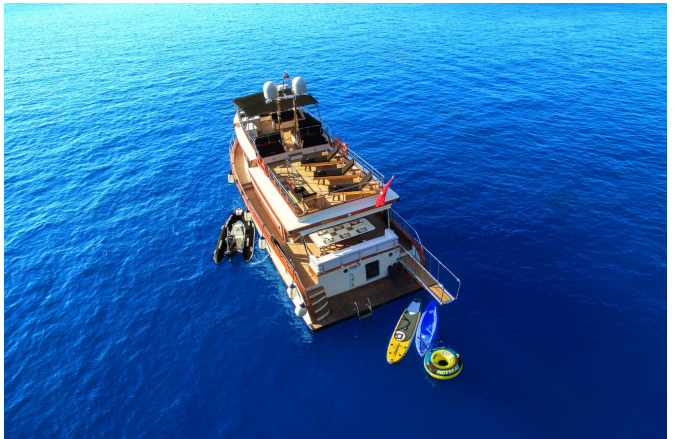

## ROTA-103 Boat Details

<b>Home Port</b>	:	Fethiye
<b>Hull</b>	:	Wooden
<b>Type</b>	:	Gulet
<b>Standard</b>	:	Special Design Boutique
<b>Building Year</b>	:	2017
<b>Boat Length</b>	:	20 m.
<b>Boat Beam</b>	:	6 m.
<b>A/C</b>	:	In Saloon & Cabins

## ROTA-103 Photos