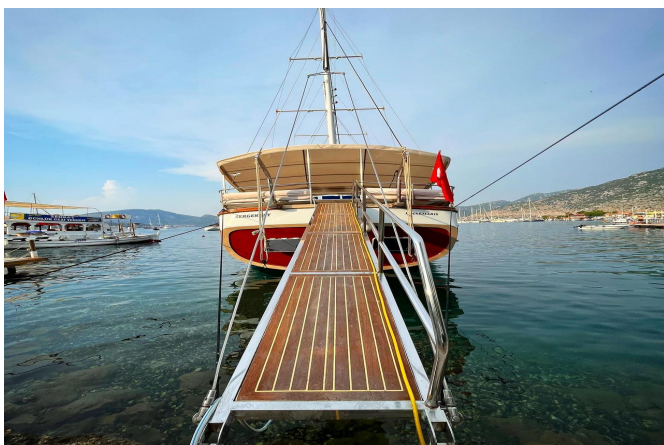

## ROTA-4 Boat Details

|                      |                      |
|----------------------|----------------------|
| <b>Home Port</b>     | : Marmaris           |
| <b>Hull</b>          | : Wooden             |
| <b>Type</b>          | : Gulet              |
| <b>Standard</b>      | : Standard A/C       |
| <b>Building Year</b> | : 2003               |
| <b>Boat Length</b>   | : 23 m.              |
| <b>Boat Beam</b>     | : 6 m.               |
| <b>A/C</b>           | : In Saloon & Cabins |

## ROTA-4 Photos