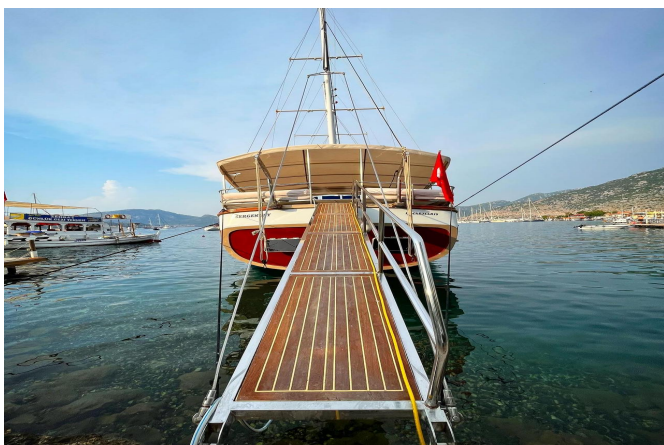

## ROTA-4 Boat Details

<b>Home Port</b>	: Marmaris
<b>Hull</b>	: Wooden
<b>Type</b>	: Gulet
<b>Standard</b>	: Standard A/C
<b>Building Year</b>	: 2003
<b>Boat Length</b>	: 23 m.
<b>Boat Beam</b>	: 6 m.
<b>A/C</b>	: In Saloon & Cabins

## ROTA-4 Photos