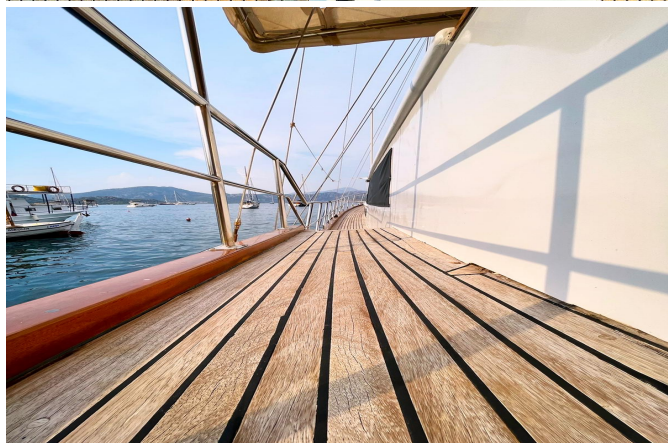

## ROTA-4 Boat Details

<b>Home Port</b>	: Marmaris
<b>Hull</b>	: Wooden
<b>Type</b>	: Gulet
<b>Standard</b>	: Standard A/C
<b>Building Year</b>	: 2003
<b>Boat Length</b>	: 23 m.
<b>Boat Beam</b>	: 6 m.
<b>A/C</b>	: In Saloon & Cabins

## ROTA-4 Photos